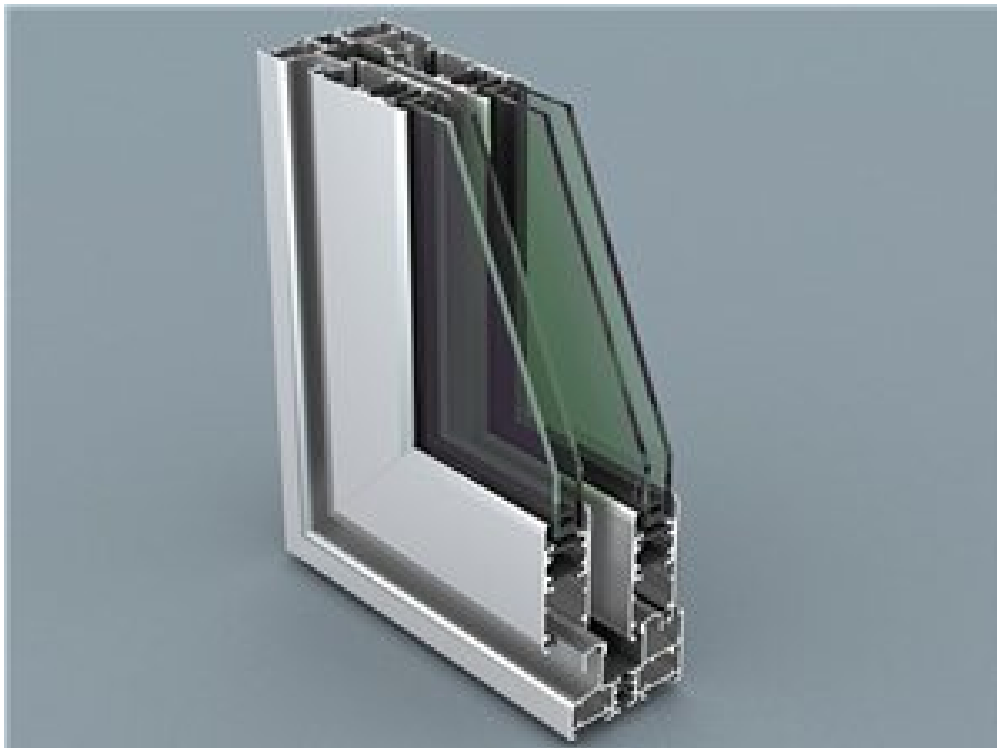

Serie SILVER 76 RPT

CORREDERA POLIVALENTE DE ALTAS PRESTACIONES

Serie SILVER 76 RPT

CORREDERA VERSATIL CON EXCELENTE PRESTACIONES

Siguiendo las corrientes arquitectónicas actuales, la SILVER 76 RPT ha sido diseñada con diseño moderno, buena seguridad y un excelente aislamiento, tanto acústico como térmico.

El desplazamiento de las hojas sobre el cerco de 76 mm resulta suave y silencioso, facilitando enormemente su manejo. Además, existe la posibilidad de incorporar un cerco de 3 carriles permitiendo la realización de grandes aperturas como paso al balcón o terraza. La perfiles en aluminio con aislamiento térmico, dota al sistema de una gran estabilidad.

La SILVER 76 RPT es una corredera perimetral con rotura del puente térmico de gran calidad, que gracias a su elevada polivalencia resulta perfecta para viviendas unifamiliares y residenciales. Su línea elegante y su alto aislamiento térmico, hacen que esta ventana presente unas prestaciones técnicas fantásticas.

Podemos decir que se trata de un sistema con una gran versatilidad, de diseño actual y excelentes prestaciones.